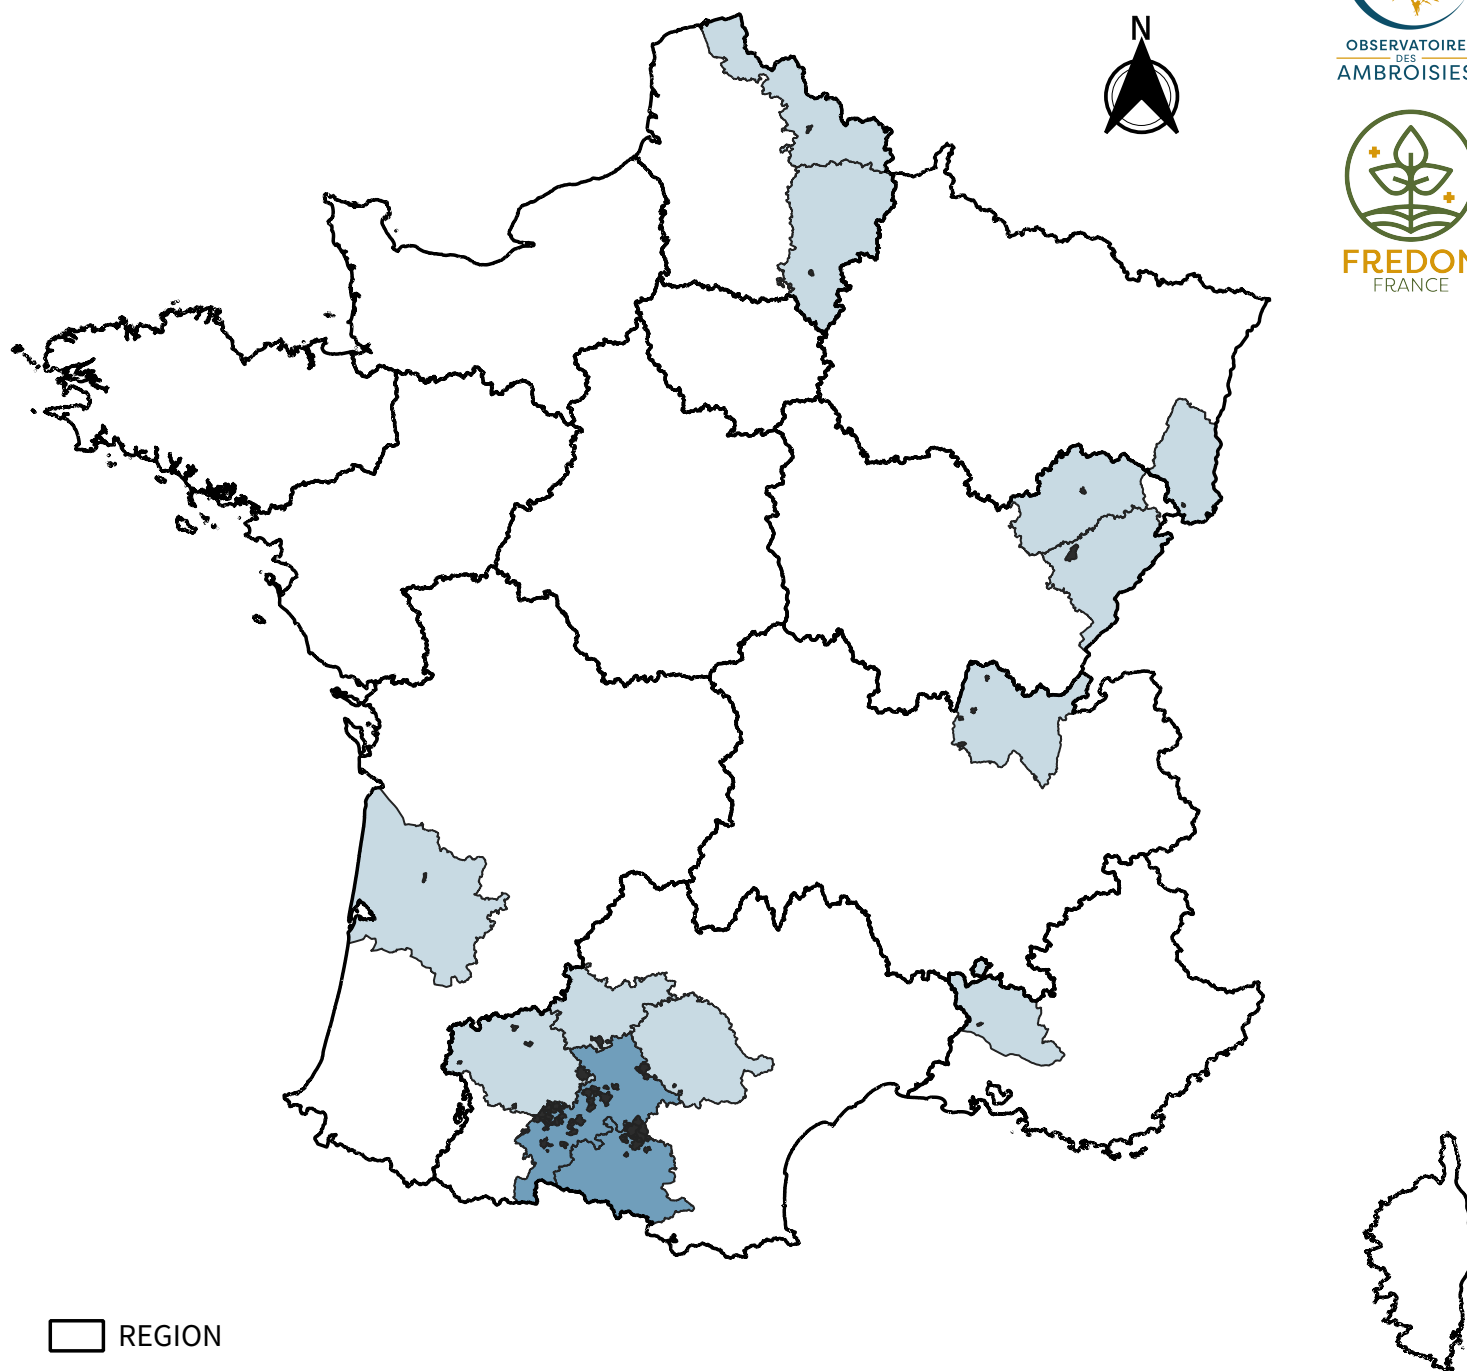

# Etat des connaissances sur la répartition de l'Ambroisie trifide (*Ambrosia trifida* L.) en France entre 2002 et 2022

OBSERVATOIRE  
DES  
AMBROISIES

FREDON  
FRANCE

REGION

Communes dans lesquelles il y a eu au moins un signalement

Nombre de communes dans lesquelles il y a eu au moins un signalement, par département

1 - 10

>10

Carte réalisée par l'Observatoire des ambrosies - FREDON France - mars 2023.

Les zones définies représentent, par département, le nombre de communes dans lesquelles il y a eu au moins un signalement d'Ambrosie trifide.

Sources des données : plateforme de signalement ambrosie Atlasanté, réseau des Conservatoires botaniques nationaux et partenaires, réseau FREDON France, Observatoire de la biodiversité végétale de Nouvelle-Aquitaine, réseau des CPIE, INRA.