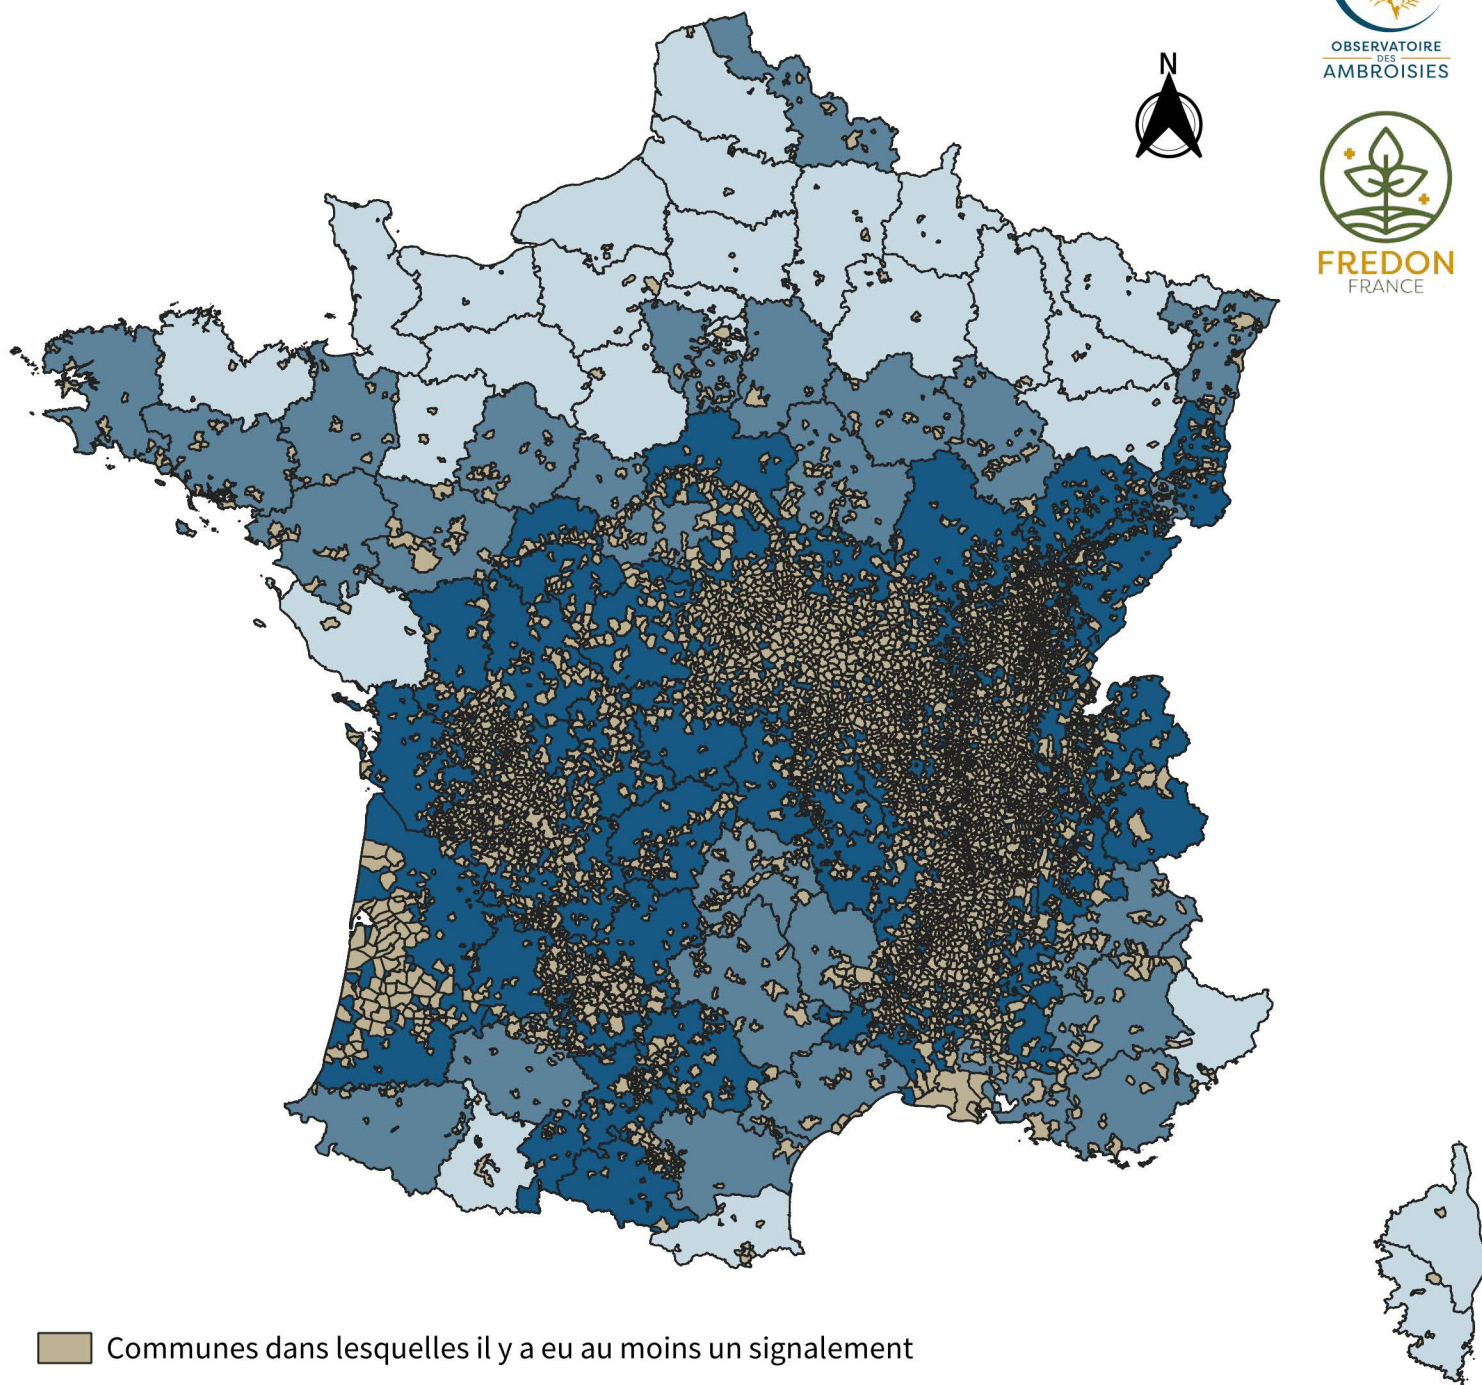

Etat des connaissances sur la présence de l'Ambroisie à feuilles d'armoise (*Ambrosia artemisiifolia* L.) en France entre 2003 et 2023

■ Communes dans lesquelles il y a eu au moins un signalement

Nombre de communes dans lesquelles il y a eu au moins un signalement, par département

■ 1-10

■ 11-50

■ >50

Carte réalisée par l'Observatoire des ambrosies - FREDON France - avril 2024.

Les zones définies représentent, par département, le nombre de communes dans lesquelles il y a eu au moins un signalement d'Ambroisie à feuilles d'armoise.

Sources des données : plateforme de signalement ambrosie Atlasanté, réseau des Conservatoires botaniques nationaux et partenaires, Observatoire de la biodiversité végétale de Nouvelle-Aquitaine, réseau FREDON France, réseau des CPIE.